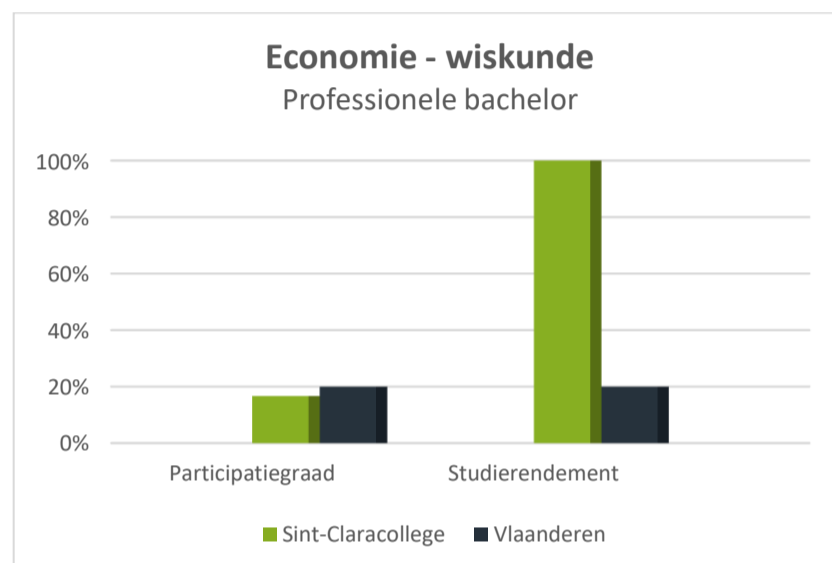

**Doorstroom naar het hoger onderwijs (per type opleiding) voor 29454 Sint-Claracollege (afgestudeerden schooljaren 2012-2013 t.e.m. 2017-2018)**