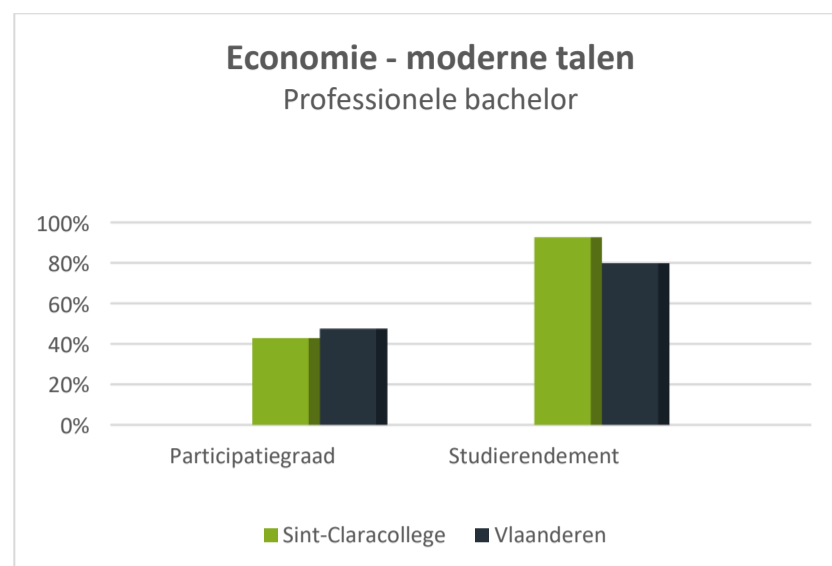

**Doorstroom naar het hoger onderwijs (per type opleiding) voor 29454 Sint-Claracollege (afgestudeerden schooljaren 2012-2013 t.e.m. 2017-2018)**