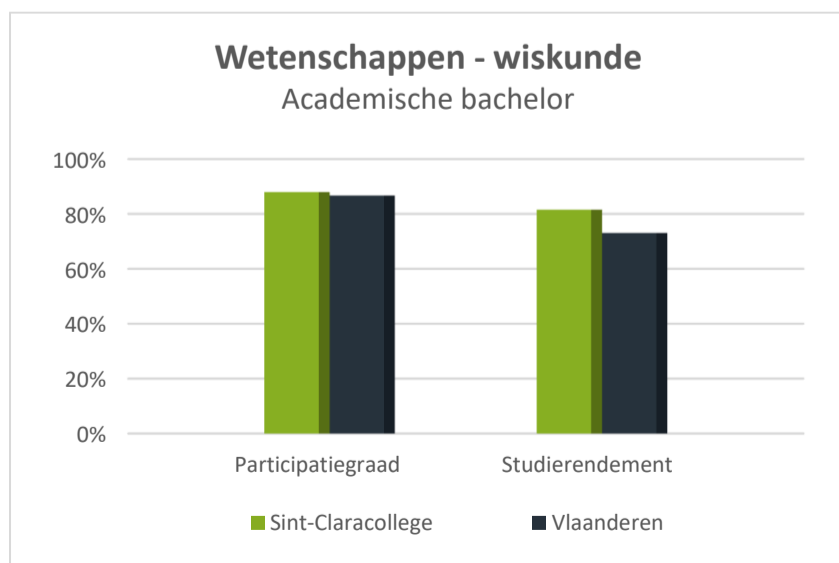

**Doorstroom naar het hoger onderwijs (per type opleiding) voor 29454 Sint-Claracollege (afgestudeerden schooljaren 2012-2013 t.e.m. 2017-2018)**