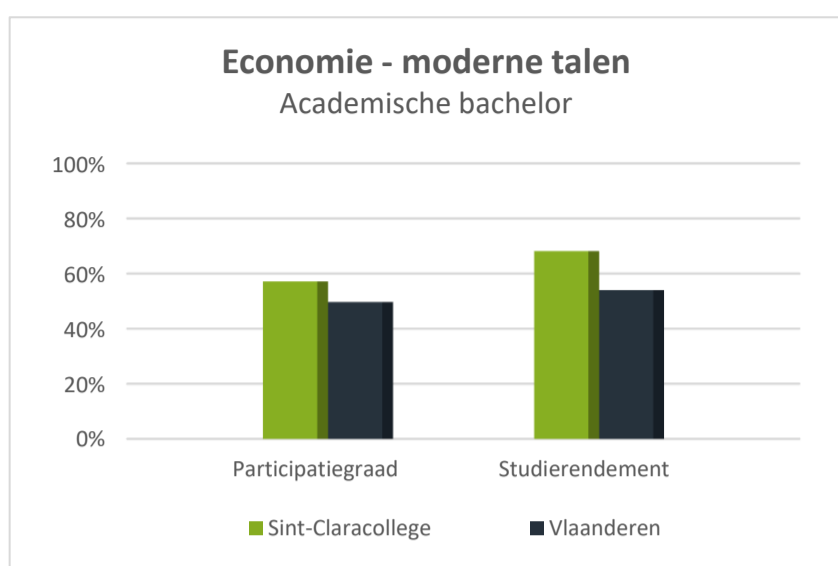

**Doorstroom naar het hoger onderwijs (per type opleiding) voor 29454 Sint-Claracollege (afgestudeerden schooljaren 2012-2013 t.e.m. 2017-2018)**