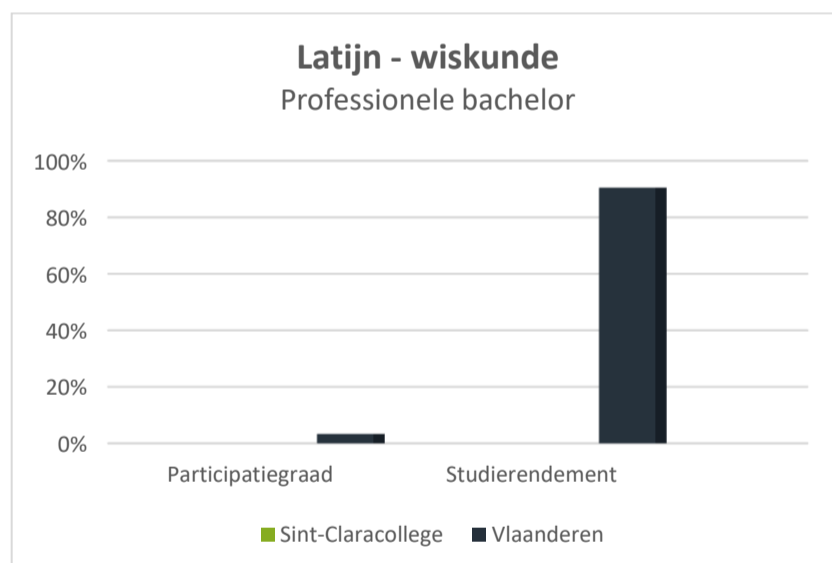

**Doorstroom naar het hoger onderwijs (per type opleiding) voor 29454 Sint-Claracollege (afgestudeerden schooljaren 2012-2013 t.e.m. 2017-2018)**

### Elektrische installatietechnieken Academische bachelor