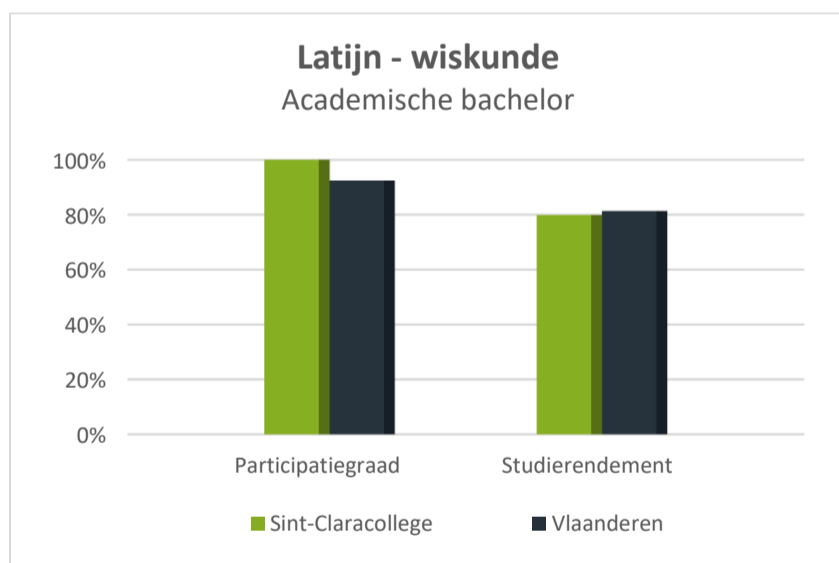

**Doorstroom naar het hoger onderwijs (per type opleiding) voor 29454 Sint-Claracollege (afgestudeerden schooljaren 2012-2013 t.e.m. 2017-2018)**