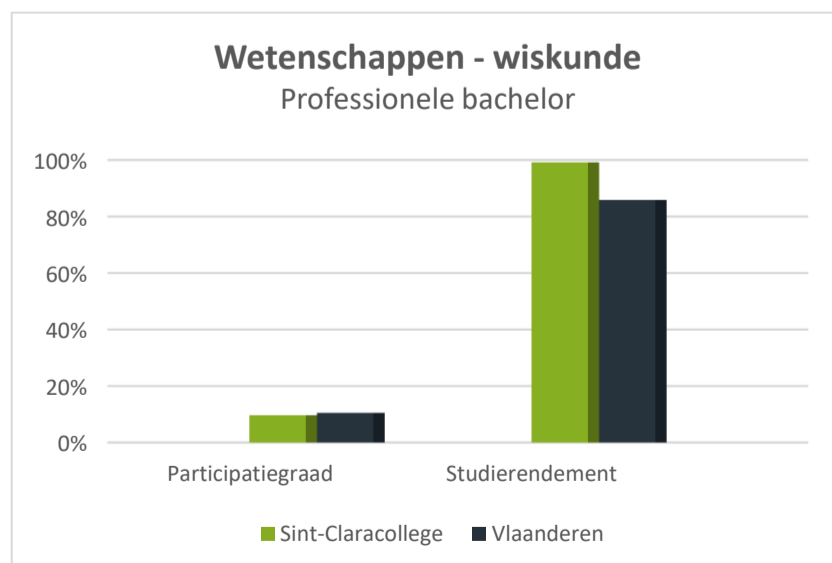

**Doorstroom naar het hoger onderwijs (per type opleiding) voor 29454 Sint-Claracollege (afgestudeerden schooljaren 2012-2013 t.e.m. 2017-2018)**