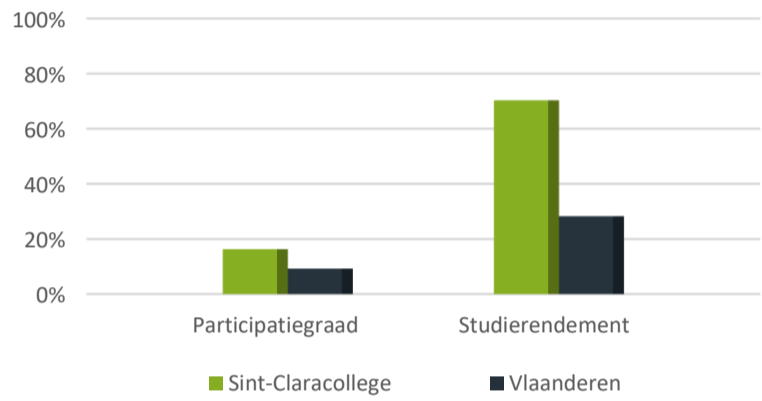

Handel Academische bachelor