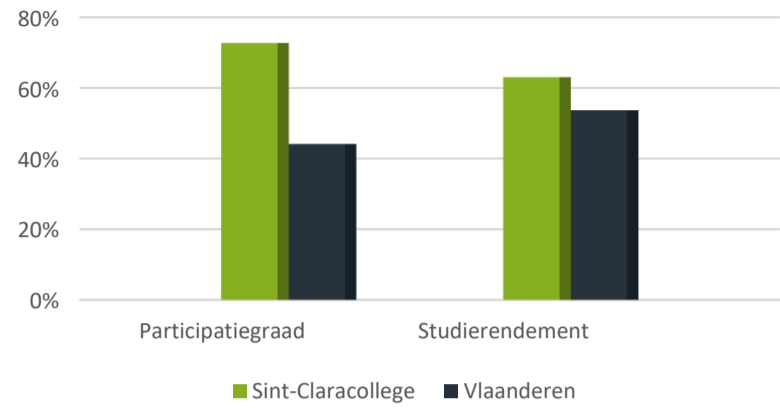

Elektrische installatietechnieken Professionele bachelor