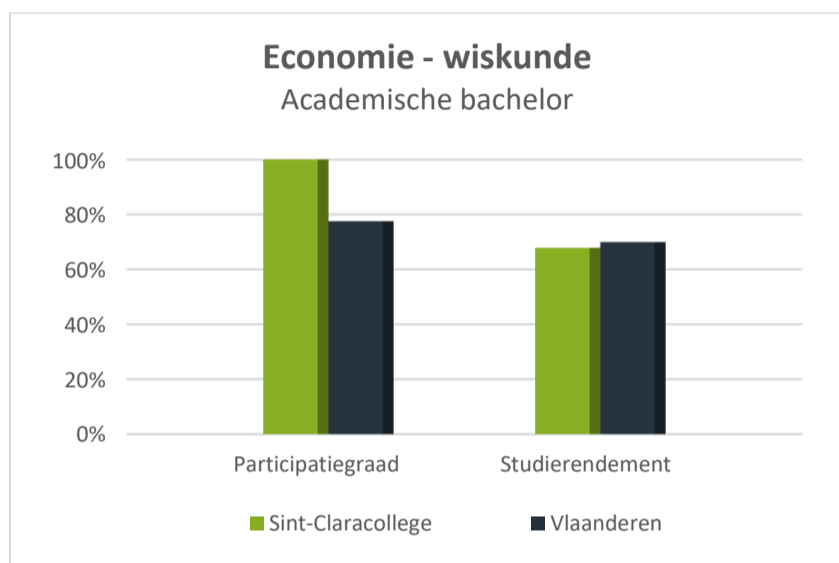

**Doorstroom naar het hoger onderwijs (per type opleiding) voor 29454 Sint-Claracollege (afgestudeerden schooljaren 2012-2013 t.e.m. 2017-2018)**