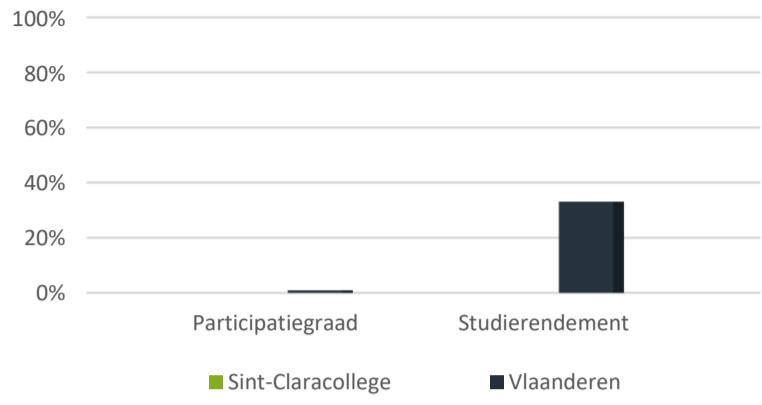

Elektrische installatietechnieken Academische bachelor